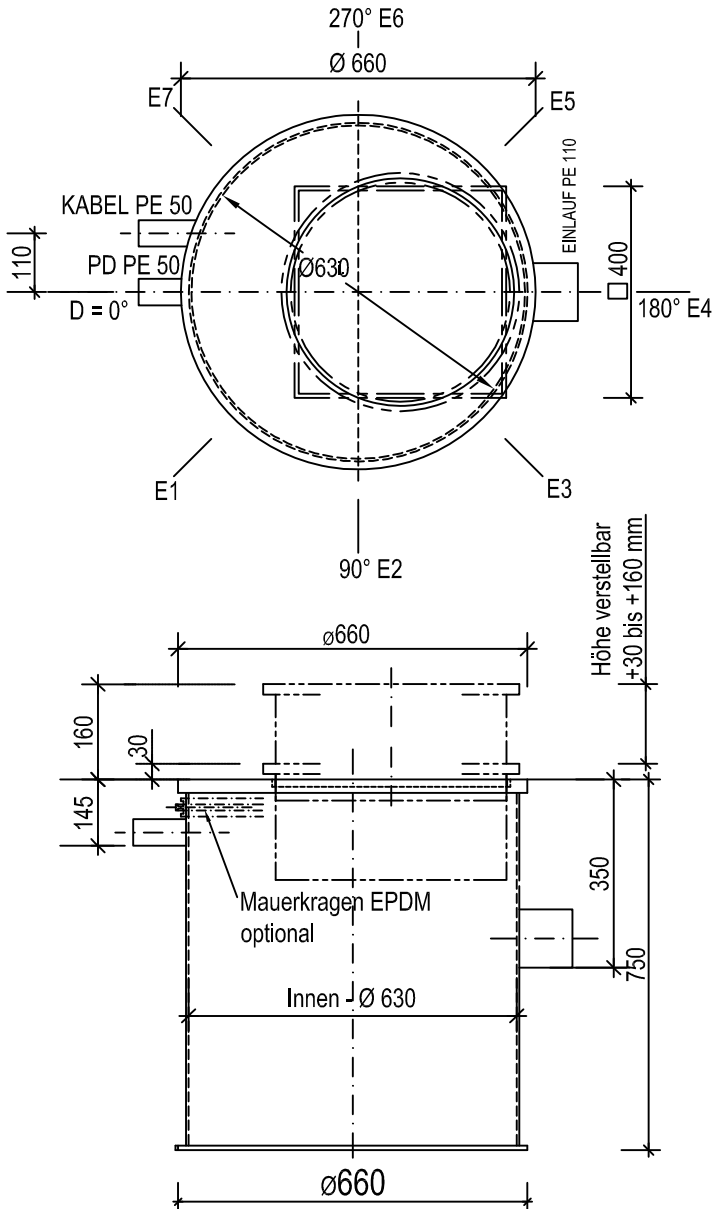

## Schachtabdeckungen

- Abdeckplatte 400x400mm Kunststoff schwarz (Standard), mit Schlitzrost
- Abdeckplatte 400x400mm wählbarer Bodenbelag, mit Schlitzrost
- Abdeckplatte 400x400mm Kunststoff schwarz (Standard), ohne Schlitzrost
- Abdeckplatte 400x400mm wählbarer Bodenbelag, ohne Schlitzrost

## Diverses

- Standardausführung mit Leitungsstutzen wie Zeichnung
- Spezialausführung mit Leitungsstutzen gemäss untenstehender Tabelle - frei wählbar
- Pumpe \_\_\_\_\_
- Verlängerungsstück 160 mm

Anschlussbezeichnung	Nennweite der Rohrleitung	Material Rohrleitung	Winkelstellung Rohrleitung	Sohlenhöhe der Rohrleitung	Kote der Rohrleitung
Druckleitung	D = NW _____ mm	_____	D = 0° Basis	HD = _____ mm	HD = _____
_____	E____ = NW _____ mm	_____	E____ = _____°	E____ = _____ mm	E____ = _____
_____	E____ = NW _____ mm	_____	E____ = _____°	E____ = _____ mm	E____ = _____
_____	E____ = NW _____ mm	_____	E____ = _____°	E____ = _____ mm	E____ = _____
_____	E____ = NW _____ mm	_____	E____ = _____°	E____ = _____ mm	E____ = _____
_____	E____ = NW _____ mm	_____	E____ = _____°	E____ = _____ mm	E____ = _____
_____	E____ = NW _____ mm	_____	E____ = _____°	E____ = _____ mm	E____ = _____
_____	E____ = NW _____ mm	_____	E____ = _____°	E____ = _____ mm	E____ = _____