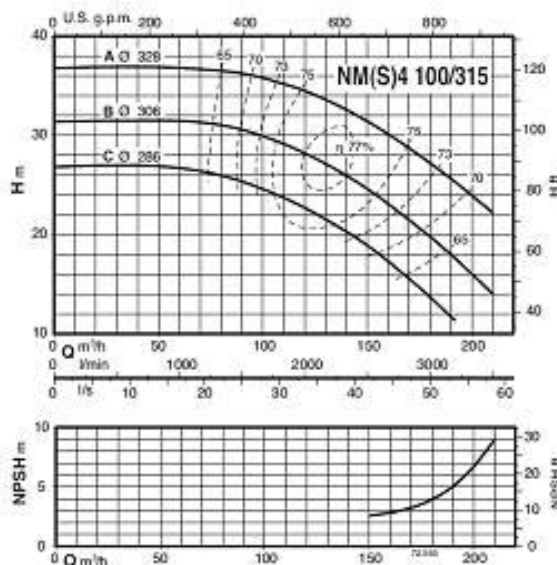

Technisches Datenblatt Spiralgehäuse - Kreiselpumpen

Serie NM4 Grösse 100

Kennlinien bei	1450 1/min.
Motor 4-polig	50 Hz
Wassertemperatur	20 °C

Massbild NM4 100

Pumpenmasse 4 - polig, 1450¹/min

Pumpentyp	Artikel-Nr.	Bild	Abmessungen in mm													Gewicht kg
			a	f	h1	h2	h3	m1	m2	n1	l1	l2	w	DN1	DN2	
NM4 100/20C/A	111.07770	2	125	565	200	280	360	160	120	360	180	212	330	125	100	90
NM4 100/20B/A	111.07771	2	125	565	200	280	360	160	120	360	180	212	330	125	100	99
NM4 100/20A/A	111.07772	2	125	665	200	280	385	160	120	360	180	212	410	125	100	109
NM4 100/25B/A	111.07773	2	140	685	225	280	410	160	120	400	205	233	415	125	100	143
NM4 100/25A/A	111.07774	2	140	735	225	280	410	160	120	400	205	233	465	125	100	152
NM4 100/315C/A	111.07775	3	140	865	260	315	466	435	395	314	230	250	210	125	100	261
NM4 100/315B/A	111.07776	3	140	865	260	315	466	435	395	314	230	250	210	125	100	280

		Bild	a	f	h1	h2	h3	m1	m2	n1	l1	l2	w2	DN1	DN2	kg
NMS4 100/315A	111.07777	4	140	1035	250	315	508	160	100	400	230	250	432	125	100	313
NMS4 100/400C	111.07778	4	140	1040	280	355	538	200	100	500	268	280	520	125	100	368
NMS4 100/400B	111.07779	4	140	1040	280	355	580	200	100	500	268	280	540	125	100	427
NMS4 100/400A	111.07780	4	140	1199	280	355	605	200	100	500	268	280	540	125	100	450

Motordaten NM4 100, 4-polig, 1450¹/min

Pumpentyp	Leistung kW	Eingangsstrom in Ampere		
		3~230 V	3~400 V	3~690 V
NM4 100/20C/A	3	11.1	6.4	
NM4 100/20B/A	4		8.3	4.8
NM4 100/20A/A	5.5		12.5	7.2
NM4 100/25B/A	7.5		16	9.2
NM4 100/25A/A	9.2		19	11
NM4 100/315C/A	11		22.5	13
NM4 100/315B/A	15		29	16.7
NMS4 100/315A	18.5		34.5	19.9
NMS4 100/400C	22		40.5	23.4
NMS4 100/400B	30		55	31.8
NMS4 100/400A	37		67	38.5