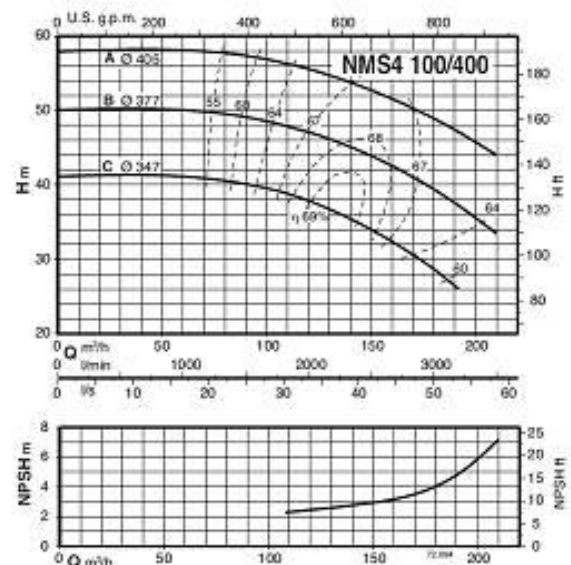

Technisches Datenblatt Spiralgehäuse - Kreiselpumpen

Serie NM4 Grösse 100

Kennlinien bei	1450 1/min.
Motor 4-polig	50 Hz
Wassertemperatur	20 °C

Massbild NM4 100

Pumpenmasse 4 - polig, 1450¹/min

Pumpentyp	Artikel-Nr.	Bild	Abmessungen in mm													Gewicht kg
			a	f	h1	h2	h3	m1	m2	n1	l1	l2	w	DN1	DN2	
NM4 100/20C/A	111.07770	2	125	565	200	280	360	160	120	360	180	212	330	125	100	90
NM4 100/20B/A	111.07771	2	125	565	200	280	360	160	120	360	180	212	330	125	100	99
NM4 100/20A/A	111.07772	2	125	665	200	280	385	160	120	360	180	212	410	125	100	109
NM4 100/25B/A	111.07773	2	140	685	225	280	410	160	120	400	205	233	415	125	100	143
NM4 100/25A/A	111.07774	2	140	735	225	280	410	160	120	400	205	233	465	125	100	152
NM4 100/315C/A	111.07775	3	140	865	260	315	466	435	395	314	230	250	210	125	100	261
NM4 100/315B/A	111.07776	3	140	865	260	315	466	435	395	314	230	250	210	125	100	280

		Bild	a	f	h1	h2	h3	m1	m2	n1	l1	l2	w2	DN1	DN2	kg
NMS4 100/315A	111.07777	4	140	1035	250	315	508	160	100	400	230	250	432	125	100	313
NMS4 100/400C	111.07778	4	140	1040	280	355	538	200	100	500	268	280	520	125	100	368
NMS4 100/400B	111.07779	4	140	1040	280	355	580	200	100	500	268	280	540	125	100	427
NMS4 100/400A	111.07780	4	140	1199	280	355	605	200	100	500	268	280	540	125	100	450

Motordaten NM4 100, 4-polig, 1450¹/min

Pumpentyp	Leistung kW	Eingangsstrom in Ampere		
		3~230 V	3~400 V	3~690 V
NM4 100/20C/A	3	11.1	6.4	
NM4 100/20B/A	4		8.3	4.8
NM4 100/20A/A	5.5		12.5	7.2
NM4 100/25B/A	7.5		16	9.2
NM4 100/25A/A	9.2		19	11
NM4 100/315C/A	11		22.5	13
NM4 100/315B/A	15		29	16.7
NMS4 100/315A	18.5		34.5	19.9
NMS4 100/400C	22		40.5	23.4
NMS4 100/400B	30		55	31.8
NMS4 100/400A	37		67	38.5