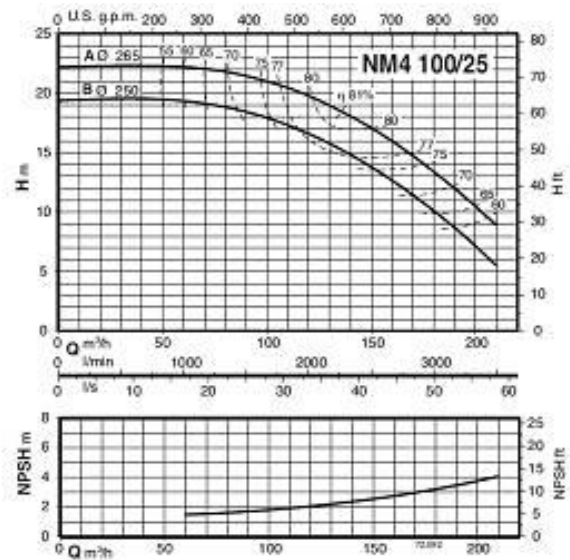

Technisches Datenblatt Spiralgehäuse - Kreiselpumpen

Serie NM4 Grösse 100

Kennlinien bei	1450 1/min.
Motor 4-polig	50 Hz
Wassertemperatur	20 °C

Massbild NM4 100

Pumpenmasse 4 - polig, 1450¹/min

Pumpentyp	Artikel-Nr.	Bild	Abmessungen in mm													Gewicht kg
			a	f	h1	h2	h3	m1	m2	n1	l1	l2	w	DN1	DN2	
NM4 100/20C/A	111.07770	2	125	565	200	280	360	160	120	360	180	212	330	125	100	90
NM4 100/20B/A	111.07771	2	125	565	200	280	360	160	120	360	180	212	330	125	100	99
NM4 100/20A/A	111.07772	2	125	665	200	280	385	160	120	360	180	212	410	125	100	109
NM4 100/25B/A	111.07773	2	140	685	225	280	410	160	120	400	205	233	415	125	100	143
NM4 100/25A/A	111.07774	2	140	735	225	280	410	160	120	400	205	233	465	125	100	152
NM4 100/315C/A	111.07775	3	140	865	260	315	466	435	395	314	230	250	210	125	100	261
NM4 100/315B/A	111.07776	3	140	865	260	315	466	435	395	314	230	250	210	125	100	280

		Bild	a	f	h1	h2	h3	m1	m2	n1	l1	l2	w2	DN1	DN2	kg
NMS4 100/315A	111.07777	4	140	1035	250	315	508	160	100	400	230	250	432	125	100	313
NMS4 100/400C	111.07778	4	140	1040	280	355	538	200	100	500	268	280	520	125	100	368
NMS4 100/400B	111.07779	4	140	1040	280	355	580	200	100	500	268	280	540	125	100	427
NMS4 100/400A	111.07780	4	140	1199	280	355	605	200	100	500	268	280	540	125	100	450

Motordaten NM4 100, 4-polig, 1450¹/min

Pumpentyp	Leistung kW	Eingangsstrom in Ampere		
		3~230 V	3~400 V	3~690 V
NM4 100/20C/A	3	11.1	6.4	
NM4 100/20B/A	4		8.3	4.8
NM4 100/20A/A	5.5		12.5	7.2
NM4 100/25B/A	7.5		16	9.2
NM4 100/25A/A	9.2		19	11
NM4 100/315C/A	11		22.5	13
NM4 100/315B/A	15		29	16.7
NMS4 100/315A	18.5		34.5	19.9
NMS4 100/400C	22		40.5	23.4
NMS4 100/400B	30		55	31.8
NMS4 100/400A	37		67	38.5