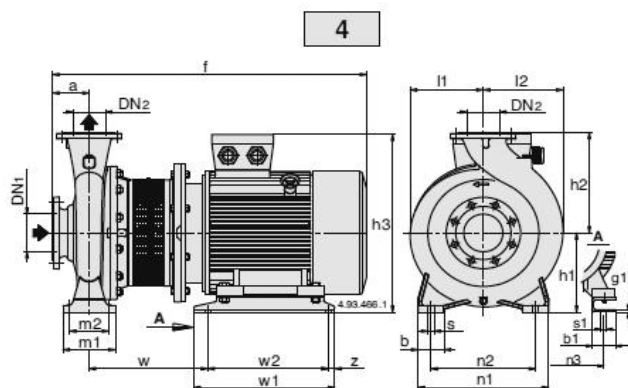

Technisches Datenblatt Spiralgehäuse - Kreiselpumpen

Serie NM4 Grösse 100

Kennlinien bei	1450 1/min.
Motor 4-polig	50 Hz
Wassertemperatur	20 °C

Massbild NM4 100

Pumpenmasse 4 - polig, 1450¹/min

Pumpentyp	Artikel-Nr.	Bild	Abmessungen in mm													Gewicht kg
			a	f	h1	h2	h3	m1	m2	n1	l1	l2	w	DN1	DN2	
NM4 100/20C/A	111.07770	2	125	565	200	280	360	160	120	360	180	212	330	125	100	90
NM4 100/20B/A	111.07771	2	125	565	200	280	360	160	120	360	180	212	330	125	100	99
NM4 100/20A/A	111.07772	2	125	665	200	280	385	160	120	360	180	212	410	125	100	109
NM4 100/25B/A	111.07773	2	140	685	225	280	410	160	120	400	205	233	415	125	100	143
NM4 100/25A/A	111.07774	2	140	735	225	280	410	160	120	400	205	233	465	125	100	152
NM4 100/315C/A	111.07775	3	140	865	260	315	466	435	395	314	230	250	210	125	100	261
NM4 100/315B/A	111.07776	3	140	865	260	315	466	435	395	314	230	250	210	125	100	280

		Bild	a	f	h1	h2	h3	m1	m2	n1	l1	l2	w2	DN1	DN2	kg
NMS4 100/315A	111.07777	4	140	1035	250	315	508	160	100	400	230	250	432	125	100	313
NMS4 100/400C	111.07778	4	140	1040	280	355	538	200	100	500	268	280	520	125	100	368
NMS4 100/400B	111.07779	4	140	1040	280	355	580	200	100	500	268	280	540	125	100	427
NMS4 100/400A	111.07780	4	140	1199	280	355	605	200	100	500	268	280	540	125	100	450

Motordaten NM4 100, 4-polig, 1450¹/min

Pumpentyp	Leistung kW	Eingangsstrom in Ampere		
		3~230 V	3~400 V	3~690 V
NM4 100/20C/A	3	11.1	6.4	
NM4 100/20B/A	4		8.3	4.8
NM4 100/20A/A	5.5		12.5	7.2
NM4 100/25B/A	7.5		16	9.2
NM4 100/25A/A	9.2		19	11
NM4 100/315C/A	11		22.5	13
NM4 100/315B/A	15		29	16.7
NMS4 100/315A	18.5		34.5	19.9
NMS4 100/400C	22		40.5	23.4
NMS4 100/400B	30		55	31.8
NMS4 100/400A	37		67	38.5