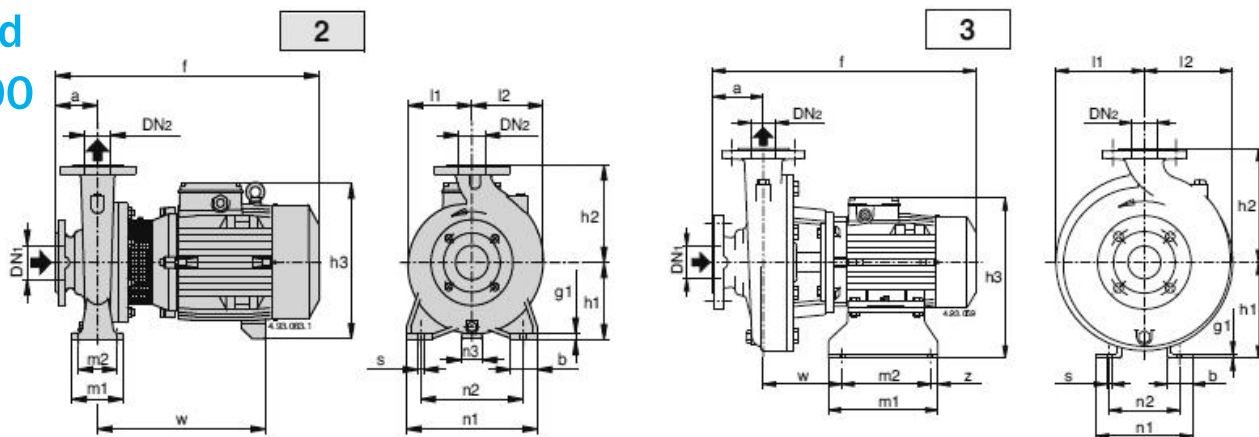

Technisches Datenblatt Spiralgehäuse - Kreiselpumpen

Serie NM4 Grösse 100

Kennlinien bei	1450 1/min.
Motor 4-polig	50 Hz
Wassertemperatur	20 °C

Massbild NM4 100

Pumpenmasse 4 - polig, 1450¹/min

Pumpentyp	Artikel-Nr.	Bild	Abmessungen in mm													Gewicht kg
			a	f	h1	h2	h3	m1	m2	n1	l1	l2	w	DN1	DN2	
NM4 100/20C/A	111.07770	2	125	565	200	280	360	160	120	360	180	212	330	125	100	90
NM4 100/20B/A	111.07771	2	125	565	200	280	360	160	120	360	180	212	330	125	100	99
NM4 100/20A/A	111.07772	2	125	665	200	280	385	160	120	360	180	212	410	125	100	109
NM4 100/25B/A	111.07773	2	140	685	225	280	410	160	120	400	205	233	415	125	100	143
NM4 100/25A/A	111.07774	2	140	735	225	280	410	160	120	400	205	233	465	125	100	152
NM4 100/315C/A	111.07775	3	140	865	260	315	466	435	395	314	230	250	210	125	100	261
NM4 100/315B/A	111.07776	3	140	865	260	315	466	435	395	314	230	250	210	125	100	280

		Bild	a	f	h1	h2	h3	m1	m2	n1	l1	l2	w2	DN1	DN2	kg
NMS4 100/315A	111.07777	4	140	1035	250	315	508	160	100	400	230	250	432	125	100	313
NMS4 100/400C	111.07778	4	140	1040	280	355	538	200	100	500	268	280	520	125	100	368
NMS4 100/400B	111.07779	4	140	1040	280	355	580	200	100	500	268	280	540	125	100	427
NMS4 100/400A	111.07780	4	140	1199	280	355	605	200	100	500	268	280	540	125	100	450

Motordaten NM4 100, 4-polig, 1450¹/min

Pumpentyp	Leistung kW	Eingangsstrom in Ampere		
		3~230 V	3~400 V	3~690 V
NM4 100/20C/A	3	11.1	6.4	
NM4 100/20B/A	4		8.3	4.8
NM4 100/20A/A	5.5		12.5	7.2
NM4 100/25B/A	7.5		16	9.2
NM4 100/25A/A	9.2		19	11
NM4 100/315C/A	11		22.5	13
NM4 100/315B/A	15		29	16.7
NMS4 100/315A	18.5		34.5	19.9
NMS4 100/400C	22		40.5	23.4
NMS4 100/400B	30		55	31.8
NMS4 100/400A	37		67	38.5