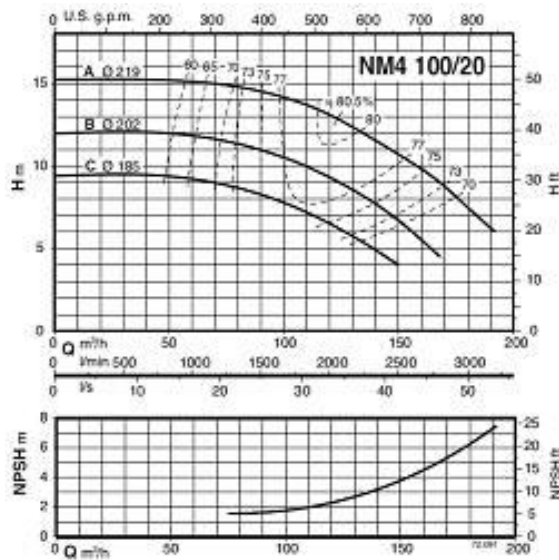

Technisches Datenblatt Spiralgehäuse - Kreiselpumpen

Serie NM4 Grösse 100

Kennlinien bei	1450 1/min.
Motor 4-polig	50 Hz
Wassertemperatur	20 °C

Massbild NM4 100

Pumpenmasse 4 - polig, 1450¹/min

Pumpentyp	Artikel-Nr.	Bild	Abmessungen in mm													Gewicht kg
			a	f	h1	h2	h3	m1	m2	n1	l1	l2	w	DN1	DN2	
NM4 100/20C/A	111.07770	2	125	565	200	280	360	160	120	360	180	212	330	125	100	90
NM4 100/20B/A	111.07771	2	125	565	200	280	360	160	120	360	180	212	330	125	100	99
NM4 100/20A/A	111.07772	2	125	665	200	280	385	160	120	360	180	212	410	125	100	109
NM4 100/25B/A	111.07773	2	140	685	225	280	410	160	120	400	205	233	415	125	100	143
NM4 100/25A/A	111.07774	2	140	735	225	280	410	160	120	400	205	233	465	125	100	152
NM4 100/315C/A	111.07775	3	140	865	260	315	466	435	395	314	230	250	210	125	100	261
NM4 100/315B/A	111.07776	3	140	865	260	315	466	435	395	314	230	250	210	125	100	280

		Bild	a	f	h1	h2	h3	m1	m2	n1	l1	l2	w2	DN1	DN2	kg
NMS4 100/315A	111.07777	4	140	1035	250	315	508	160	100	400	230	250	432	125	100	313
NMS4 100/400C	111.07778	4	140	1040	280	355	538	200	100	500	268	280	520	125	100	368
NMS4 100/400B	111.07779	4	140	1040	280	355	580	200	100	500	268	280	540	125	100	427
NMS4 100/400A	111.07780	4	140	1199	280	355	605	200	100	500	268	280	540	125	100	450

Motordaten NM4 100, 4-polig, 1450¹/min

Pumpentyp	Leistung kW	Eingangsstrom in Ampere		
		3~230 V	3~400 V	3~690 V
NM4 100/20C/A	3	11.1	6.4	
NM4 100/20B/A	4		8.3	4.8
NM4 100/20A/A	5.5		12.5	7.2
NM4 100/25B/A	7.5		16	9.2
NM4 100/25A/A	9.2		19	11
NM4 100/315C/A	11		22.5	13
NM4 100/315B/A	15		29	16.7
NMS4 100/315A	18.5		34.5	19.9
NMS4 100/400C	22		40.5	23.4
NMS4 100/400B	30		55	31.8
NMS4 100/400A	37		67	38.5