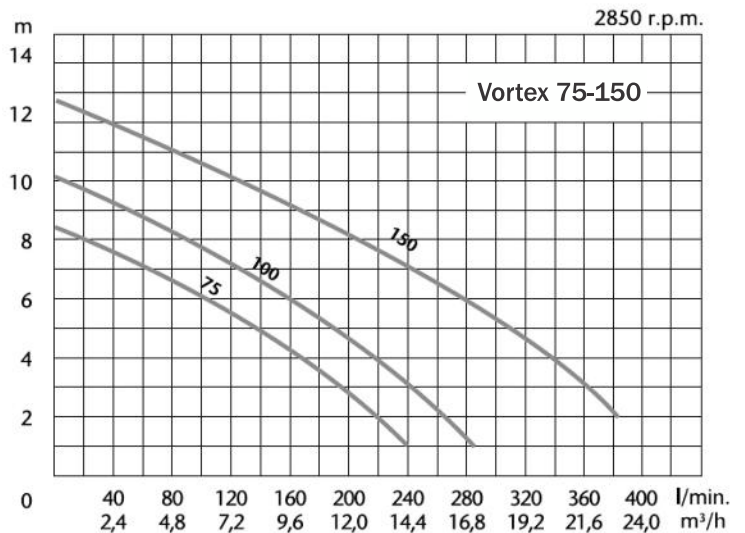

## Leistungskennlinien bei 2850 <sup>1</sup>/min