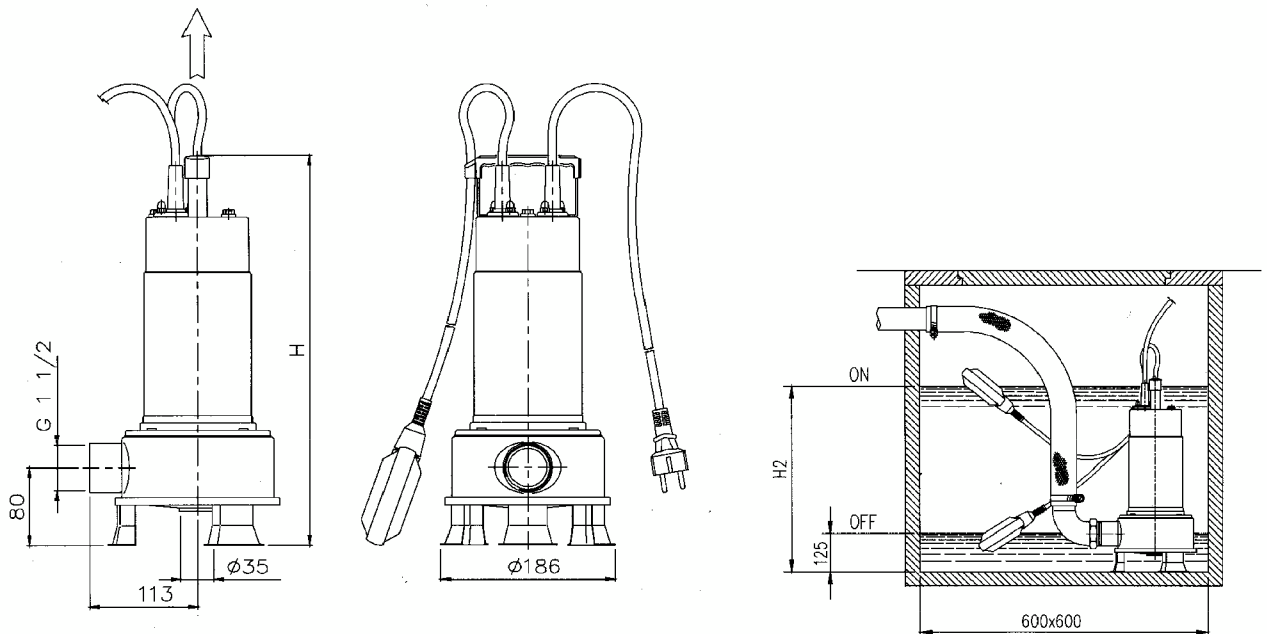

Massbild

BRUNNER AG
Brunnergässli 1
CH-8302 Kloten
Tel. 044 814 17 44
Fax 044 814 17 75
mail@brunnerpumpen.ch

BRUNNER AG
Seefeldstrasse 1
CH-8280 Kreuzlingen
Tel. 079 654 01 48
Fax 071 688 82 37
www.brunnerpumpen.ch

BRUNNER SA
Via in Paes 82
CH-6572 Quartino
Tel. 091 795 21 26
Fax 091 795 28 92
www.brunnerpompe.ch