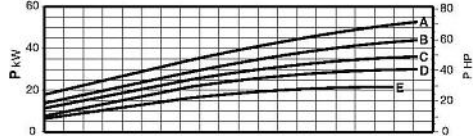

## Serie NM Grösse 80

Kennlinien bei	2900 <sup>1</sup> /min.
Motor 2-polig	50 Hz
Wassertemperatur	20 °C

## Pumpenmasse 2 - polig, 2900<sup>1</sup>/min

Pumpentyp	Artikel-Nr.	Bild	Abmessungen in mm														Gewicht kg
			a	f	h1	h2	h3	m1	m2	n1	l1	l2	w	DN1	DN2		
NM 80/16E/A	111.07670	1	125	545	180	225	340	125	95	320	165	193	320	100	80	83	
NM 80/16D/A	111.07671	1	125	670	180	225	365	125	95	320	165	193	415	100	80	108	
NM 80/16C/A	111.07672	1	125	670	180	225	365	125	95	320	165	193	415	100	80	113	
NM 80/16B/A	111.07673	1	125	745	180	225	365	125	95	320	165	193	465	100	80	130	
NM 80/16A/A	111.07674	1	125	745	180	225	365	125	95	320	165	193	465	100	80	144	
NM 80/200B/A	111.07675	2	125	850	202	250	408	400	360	344	170	194	245	100	80	173	
NM 80/200A/A	111.07676	2	125	850	202	250	408	400	360	344	170	194	245	100	80	194	
NM 80/250E/A	111.07677	2	125	850	202	280	408	400	360	344	191	210	245	100	80	182	
NM 80/250D/A	111.07678	2	125	850	202	280	408	400	360	344	191	210	245	100	80	203	
NMS 80/250C	111.07679	2	125	1057	200	280	505	355	305	400	200	210	406	100	80	331	
NMS 80/250B	111.07680	2	125	1130	225	280	550	361	286	410	225	225	445	100	80	361	
NMS 80/250A	111.07681	2	125	1198	250	280	642	409	349	410	275	275	619	100	80	377	

## Motordaten MD 80, 2-polig, 2900<sup>1</sup>/min

Pumpentyp	Leistung kW	Eingangsstrom in Ampere		
		3~230 V	3~400 V	3~690 V
NM 80/16E/A	7.5	-	14.3	8.3
NM 80/16D/A	9.2	-	18.5	10.7
NM 80/16C/A	11	-	21.5	12.4
NM 80/16B/A	15	-	27.3	15.8
NM 80/16A/A	18.5	-	34	19.6
NM 80/200B/A	22	-	41	23.7
NM 80/200A/A	30	-	54	31.2
NM 80/250E/A	22	-	41	23.7
NM 80/250D/A	30	-	54	31.2
NMS 80/250C	37	-	64	36.9
NMS 80/250B	45	-	77	44.5
NMS 80/250A	55	-	93	53.7