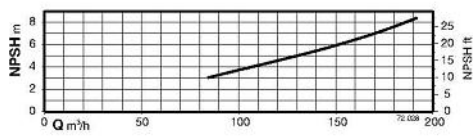

# Technisches Datenblatt Spiralgehäuse - Kreiselpumpen

## Serie NM Grösse 80

Kennlinien bei	2900 <sup>1</sup> /min.
Motor 2-polig	50 Hz
Wassertemperatur	20 °C

## Pumpenmasse 2 - polig, 2900<sup>1</sup>/min

Pumpentyp	Artikel-Nr.	Bild	Abmessungen in mm														Gewicht kg
			a	f	h1	h2	h3	m1	m2	n1	l1	l2	w	DN1	DN2		
NM 80/16E/A	111.07670	1	125	545	180	225	340	125	95	320	165	193	320	100	80	83	
NM 80/16D/A	111.07671	1	125	670	180	225	365	125	95	320	165	193	415	100	80	108	
NM 80/16C/A	111.07672	1	125	670	180	225	365	125	95	320	165	193	415	100	80	113	
NM 80/16B/A	111.07673	1	125	745	180	225	365	125	95	320	165	193	465	100	80	130	
NM 80/16A/A	111.07674	1	125	745	180	225	365	125	95	320	165	193	465	100	80	144	
NM 80/200B/A	111.07675	2	125	850	202	250	408	400	360	344	170	194	245	100	80	173	
NM 80/200A/A	111.07676	2	125	850	202	250	408	400	360	344	170	194	245	100	80	194	
NM 80/250E/A	111.07677	2	125	850	202	280	408	400	360	344	191	210	245	100	80	182	
NM 80/250D/A	111.07678	2	125	850	202	280	408	400	360	344	191	210	245	100	80	203	
NMS 80/250C	111.07679	2	125	1057	200	280	505	355	305	400	200	210	406	100	80	331	
NMS 80/250B	111.07680	2	125	1130	225	280	550	361	286	410	225	225	445	100	80	361	
NMS 80/250A	111.07681	2	125	1198	250	280	642	409	349	410	275	275	619	100	80	377	

## Motordaten MD 80, 2-polig, 2900<sup>1</sup>/min

Pumpentyp	Leistung kW	Eingangsstrom in Ampere		
		3~230 V	3~400 V	3~690 V
NM 80/16E/A	7.5	-	14.3	8.3
NM 80/16D/A	9.2	-	18.5	10.7
NM 80/16C/A	11	-	21.5	12.4
NM 80/16B/A	15	-	27.3	15.8
NM 80/16A/A	18.5	-	34	19.6
NM 80/200B/A	22	-	41	23.7
NM 80/200A/A	30	-	54	31.2
NM 80/250E/A	22	-	41	23.7
NM 80/250D/A	30	-	54	31.2
NMS 80/250C	37	-	64	36.9
NMS 80/250B	45	-	77	44.5
NMS 80/250A	55	-	93	53.7