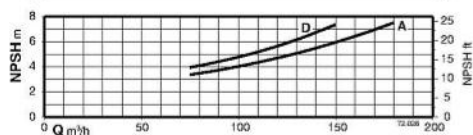

## Serie NM Grösse 80

Kennlinien bei	2900 <sup>1</sup> /min.
Motor 2-polig	50 Hz
Wassertemperatur	20 °C

## Pumpenmasse 2 - polig, 2900<sup>1</sup>/min

Pumpentyp	Artikel-Nr.	Bild	Abmessungen in mm														Gewicht kg
			a	f	h1	h2	h3	m1	m2	n1	l1	l2	w	DN1	DN2		
NM 80/16E/A	111.07670	1	125	545	180	225	340	125	95	320	165	193	320	100	80	83	
NM 80/16D/A	111.07671	1	125	670	180	225	365	125	95	320	165	193	415	100	80	108	
NM 80/16C/A	111.07672	1	125	670	180	225	365	125	95	320	165	193	415	100	80	113	
NM 80/16B/A	111.07673	1	125	745	180	225	365	125	95	320	165	193	465	100	80	130	
NM 80/16A/A	111.07674	1	125	745	180	225	365	125	95	320	165	193	465	100	80	144	
NM 80/200B/A	111.07675	2	125	850	202	250	408	400	360	344	170	194	245	100	80	173	
NM 80/200A/A	111.07676	2	125	850	202	250	408	400	360	344	170	194	245	100	80	194	
NM 80/250E/A	111.07677	2	125	850	202	280	408	400	360	344	191	210	245	100	80	182	
NM 80/250D/A	111.07678	2	125	850	202	280	408	400	360	344	191	210	245	100	80	203	
NMS 80/250C	111.07679	2	125	1057	200	280	505	355	305	400	200	210	406	100	80	331	
NMS 80/250B	111.07680	2	125	1130	225	280	550	361	286	410	225	225	445	100	80	361	
NMS 80/250A	111.07681	2	125	1198	250	280	642	409	349	410	275	275	619	100	80	377	

## Motordaten MD 80, 2-polig, 2900<sup>1</sup>/min

Pumpentyp	Leistung kW	Eingangsstrom in Ampere		
		3~230 V	3~400 V	3~690 V
NM 80/16E/A	7.5	-	14.3	8.3
NM 80/16D/A	9.2	-	18.5	10.7
NM 80/16C/A	11	-	21.5	12.4
NM 80/16B/A	15	-	27.3	15.8
NM 80/16A/A	18.5	-	34	19.6
NM 80/200B/A	22	-	41	23.7
NM 80/200A/A	30	-	54	31.2
NM 80/250E/A	22	-	41	23.7
NM 80/250D/A	30	-	54	31.2
NMS 80/250C	37	-	64	36.9
NMS 80/250B	45	-	77	44.5
NMS 80/250A	55	-	93	53.7