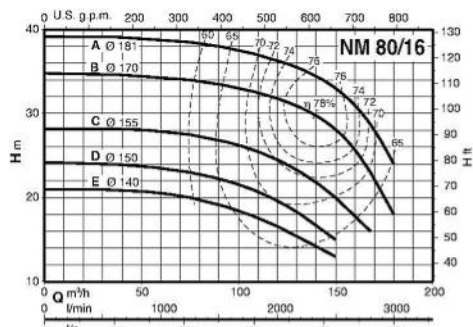

# Technisches Datenblatt Spiralgehäuse - Kreiselpumpen

## Serie NM Grösse 80

Kennlinien bei	2900 <sup>1</sup> /min.
Motor 2-polig	50 Hz
Wassertemperatur	20 °C

## Pumpenmasse 2 - polig, 2900<sup>1</sup>/min

Pumpentyp	Artikel-Nr.	Bild	Abmessungen in mm														Gewicht kg
			a	f	h1	h2	h3	m1	m2	n1	l1	l2	w	DN1	DN2		
NM 80/16E/A	111.07670	1	125	545	180	225	340	125	95	320	165	193	320	100	80	83	
NM 80/16D/A	111.07671	1	125	670	180	225	365	125	95	320	165	193	415	100	80	108	
NM 80/16C/A	111.07672	1	125	670	180	225	365	125	95	320	165	193	415	100	80	113	
NM 80/16B/A	111.07673	1	125	745	180	225	365	125	95	320	165	193	465	100	80	130	
NM 80/16A/A	111.07674	1	125	745	180	225	365	125	95	320	165	193	465	100	80	144	
NM 80/200B/A	111.07675	2	125	850	202	250	408	400	360	344	170	194	245	100	80	173	
NM 80/200A/A	111.07676	2	125	850	202	250	408	400	360	344	170	194	245	100	80	194	
NM 80/250E/A	111.07677	2	125	850	202	280	408	400	360	344	191	210	245	100	80	182	
NM 80/250D/A	111.07678	2	125	850	202	280	408	400	360	344	191	210	245	100	80	203	
NMS 80/250C	111.07679	2	125	1057	200	280	505	355	305	400	200	210	406	100	80	331	
NMS 80/250B	111.07680	2	125	1130	225	280	550	361	286	410	225	225	445	100	80	361	
NMS 80/250A	111.07681	2	125	1198	250	280	642	409	349	410	275	275	619	100	80	377	

## Motordaten MD 80, 2-polig, 2900<sup>1</sup>/min

Pumpentyp	Leistung kW	Eingangsstrom in Ampere		
		3~230 V	3~400 V	3~690 V
NM 80/16E/A	7.5	-	14.3	8.3
NM 80/16D/A	9.2	-	18.5	10.7
NM 80/16C/A	11	-	21.5	12.4
NM 80/16B/A	15	-	27.3	15.8
NM 80/16A/A	18.5	-	34	19.6
NM 80/200B/A	22	-	41	23.7
NM 80/200A/A	30	-	54	31.2
NM 80/250E/A	22	-	41	23.7
NM 80/250D/A	30	-	54	31.2
NMS 80/250C	37	-	64	36.9
NMS 80/250B	45	-	77	44.5
NMS 80/250A	55	-	93	53.7