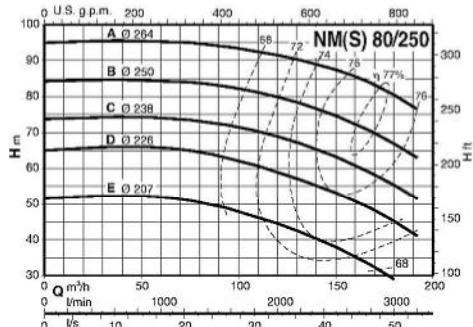

# Technisches Datenblatt Spiralgehäuse - Kreiselpumpen

## Serie NM Grösse 80

Kennlinien bei	2900 <sup>1</sup> /min.
Motor 2-polig	50 Hz
Wassertemperatur	20 °C

## Pumpenmasse 2 - polig, 2900<sup>1</sup>/min

Pumpentyp	Artikel-Nr.	Bild	Abmessungen in mm														Gewicht kg
			a	f	h1	h2	h3	m1	m2	n1	l1	l2	w	DN1	DN2		
NM 80/16E/A	111.07670	1	125	545	180	225	340	125	95	320	165	193	320	100	80	83	
NM 80/16D/A	111.07671	1	125	670	180	225	365	125	95	320	165	193	415	100	80	108	
NM 80/16C/A	111.07672	1	125	670	180	225	365	125	95	320	165	193	415	100	80	113	
NM 80/16B/A	111.07673	1	125	745	180	225	365	125	95	320	165	193	465	100	80	130	
NM 80/16A/A	111.07674	1	125	745	180	225	365	125	95	320	165	193	465	100	80	144	
NM 80/200B/A	111.07675	2	125	850	202	250	408	400	360	344	170	194	245	100	80	173	
NM 80/200A/A	111.07676	2	125	850	202	250	408	400	360	344	170	194	245	100	80	194	
NM 80/250E/A	111.07677	2	125	850	202	280	408	400	360	344	191	210	245	100	80	182	
NM 80/250D/A	111.07678	2	125	850	202	280	408	400	360	344	191	210	245	100	80	203	
NMS 80/250C	111.07679	2	125	1057	200	280	505	355	305	400	200	210	406	100	80	331	
NMS 80/250B	111.07680	2	125	1130	225	280	550	361	286	410	225	225	445	100	80	361	
NMS 80/250A	111.07681	2	125	1198	250	280	642	409	349	410	275	275	619	100	80	377	

## Motordaten MD 80, 2-polig, 2900<sup>1</sup>/min

Pumpentyp	Leistung kW	Eingangsstrom in Ampere		
		3~230 V	3~400 V	3~690 V
NM 80/16E/A	7.5	-	14.3	8.3
NM 80/16D/A	9.2	-	18.5	10.7
NM 80/16C/A	11	-	21.5	12.4
NM 80/16B/A	15	-	27.3	15.8
NM 80/16A/A	18.5	-	34	19.6
NM 80/200B/A	22	-	41	23.7
NM 80/200A/A	30	-	54	31.2
NM 80/250E/A	22	-	41	23.7
NM 80/250D/A	30	-	54	31.2
NMS 80/250C	37	-	64	36.9
NMS 80/250B	45	-	77	44.5
NMS 80/250A	55	-	93	53.7