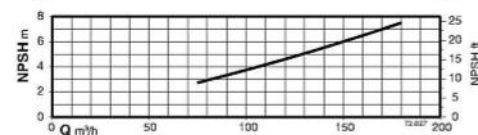

## Serie NM Grösse 80

Kennlinien bei	2900 <sup>1</sup> /min.
Motor 2-polig	50 Hz
Wassertemperatur	20 °C

## Pumpenmasse 2 - polig, 2900<sup>1</sup>/min

Pumpentyp	Artikel-Nr.	Bild	Abmessungen in mm														Gewicht kg
			a	f	h1	h2	h3	m1	m2	n1	l1	l2	w	DN1	DN2		
NM 80/16E/A	111.07670	1	125	545	180	225	340	125	95	320	165	193	320	100	80	83	
NM 80/16D/A	111.07671	1	125	670	180	225	365	125	95	320	165	193	415	100	80	108	
NM 80/16C/A	111.07672	1	125	670	180	225	365	125	95	320	165	193	415	100	80	113	
NM 80/16B/A	111.07673	1	125	745	180	225	365	125	95	320	165	193	465	100	80	130	
NM 80/16A/A	111.07674	1	125	745	180	225	365	125	95	320	165	193	465	100	80	144	
NM 80/200B/A	111.07675	2	125	850	202	250	408	400	360	344	170	194	245	100	80	173	
NM 80/200A/A	111.07676	2	125	850	202	250	408	400	360	344	170	194	245	100	80	194	
NM 80/250E/A	111.07677	2	125	850	202	280	408	400	360	344	191	210	245	100	80	182	
NM 80/250D/A	111.07678	2	125	850	202	280	408	400	360	344	191	210	245	100	80	203	
NMS 80/250C	111.07679	2	125	1057	200	280	505	355	305	400	200	210	406	100	80	331	
NMS 80/250B	111.07680	2	125	1130	225	280	550	361	286	410	225	225	445	100	80	361	
NMS 80/250A	111.07681	2	125	1198	250	280	642	409	349	410	275	275	619	100	80	377	