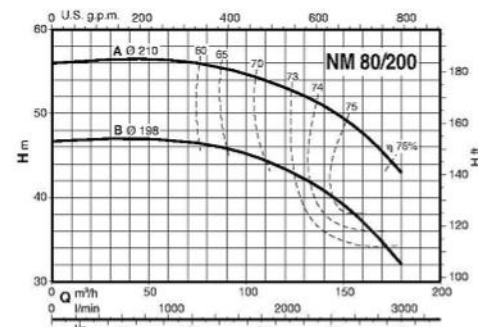

# Technisches Datenblatt Spiralgehäuse - Kreiselpumpen

## Serie NM Grösse 80

Kennlinien bei	2900 <sup>1</sup> /min.
Motor 2-polig	50 Hz
Wassertemperatur	20 °C

## Pumpenmasse 2 - polig, 2900<sup>1</sup>/min

Pumpentyp	Artikel-Nr.	Bild	Abmessungen in mm														Gewicht kg
			a	f	h1	h2	h3	m1	m2	n1	l1	l2	w	DN1	DN2		
NM 80/16E/A	111.07670	1	125	545	180	225	340	125	95	320	165	193	320	100	80	83	
NM 80/16D/A	111.07671	1	125	670	180	225	365	125	95	320	165	193	415	100	80	108	
NM 80/16C/A	111.07672	1	125	670	180	225	365	125	95	320	165	193	415	100	80	113	
NM 80/16B/A	111.07673	1	125	745	180	225	365	125	95	320	165	193	465	100	80	130	
NM 80/16A/A	111.07674	1	125	745	180	225	365	125	95	320	165	193	465	100	80	144	
NM 80/200B/A	111.07675	2	125	850	202	250	408	400	360	344	170	194	245	100	80	173	
NM 80/200A/A	111.07676	2	125	850	202	250	408	400	360	344	170	194	245	100	80	194	
NM 80/250E/A	111.07677	2	125	850	202	280	408	400	360	344	191	210	245	100	80	182	
NM 80/250D/A	111.07678	2	125	850	202	280	408	400	360	344	191	210	245	100	80	203	
NMS 80/250C	111.07679	2	125	1057	200	280	505	355	305	400	200	210	406	100	80	331	
NMS 80/250B	111.07680	2	125	1130	225	280	550	361	286	410	225	225	445	100	80	361	
NMS 80/250A	111.07681	2	125	1198	250	280	642	409	349	410	275	275	619	100	80	377	

## Motordaten MD 80, 2-polig, 2900<sup>1</sup>/min

Pumpentyp	Leistung kW	Eingangsstrom in Ampere		
		3~230 V	3~400 V	3~690 V
NM 80/16E/A	7.5	-	14.3	8.3
NM 80/16D/A	9.2	-	18.5	10.7
NM 80/16C/A	11	-	21.5	12.4
NM 80/16B/A	15	-	27.3	15.8
NM 80/16A/A	18.5	-	34	19.6
NM 80/200B/A	22	-	41	23.7
NM 80/200A/A	30	-	54	31.2
NM 80/250E/A	22	-	41	23.7
NM 80/250D/A	30	-	54	31.2
NMS 80/250C	37	-	64	36.9
NMS 80/250B	45	-	77	44.5
NMS 80/250A	55	-	93	53.7