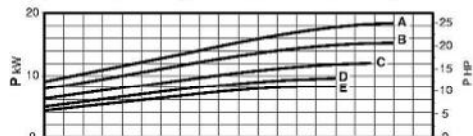

## Serie NM Grösse 80

Kennlinien bei	2900 <sup>1</sup> /min.
Motor 2-polig	50 Hz
Wassertemperatur	20 °C

## Pumpenmasse 2 - polig, 2900<sup>1</sup>/min

Pumpentyp	Artikel-Nr.	Bild	Abmessungen in mm														Gewicht kg
			a	f	h1	h2	h3	m1	m2	n1	l1	l2	w	DN1	DN2		
NM 80/16E/A	111.07670	1	125	545	180	225	340	125	95	320	165	193	320	100	80	83	
NM 80/16D/A	111.07671	1	125	670	180	225	365	125	95	320	165	193	415	100	80	108	
NM 80/16C/A	111.07672	1	125	670	180	225	365	125	95	320	165	193	415	100	80	113	
NM 80/16B/A	111.07673	1	125	745	180	225	365	125	95	320	165	193	465	100	80	130	
NM 80/16A/A	111.07674	1	125	745	180	225	365	125	95	320	165	193	465	100	80	144	
NM 80/200B/A	111.07675	2	125	850	202	250	408	400	360	344	170	194	245	100	80	173	
NM 80/200A/A	111.07676	2	125	850	202	250	408	400	360	344	170	194	245	100	80	194	
NM 80/250E/A	111.07677	2	125	850	202	280	408	400	360	344	191	210	245	100	80	182	
NM 80/250D/A	111.07678	2	125	850	202	280	408	400	360	344	191	210	245	100	80	203	
NMS 80/250C	111.07679	2	125	1057	200	280	505	355	305	400	200	210	406	100	80	331	
NMS 80/250B	111.07680	2	125	1130	225	280	550	361	286	410	225	225	445	100	80	361	
NMS 80/250A	111.07681	2	125	1198	250	280	642	409	349	410	275	275	619	100	80	377	

## Motordaten MD 80, 2-polig, 2900<sup>1</sup>/min

Pumpentyp	Leistung kW	Eingangsstrom in Ampere		
		3~230 V	3~400 V	3~690 V
NM 80/16E/A	7.5	-	14.3	8.3
NM 80/16D/A	9.2	-	18.5	10.7
NM 80/16C/A	11	-	21.5	12.4
NM 80/16B/A	15	-	27.3	15.8
NM 80/16A/A	18.5	-	34	19.6
NM 80/200B/A	22	-	41	23.7
NM 80/200A/A	30	-	54	31.2
NM 80/250E/A	22	-	41	23.7
NM 80/250D/A	30	-	54	31.2
NMS 80/250C	37	-	64	36.9
NMS 80/250B	45	-	77	44.5
NMS 80/250A	55	-	93	53.7