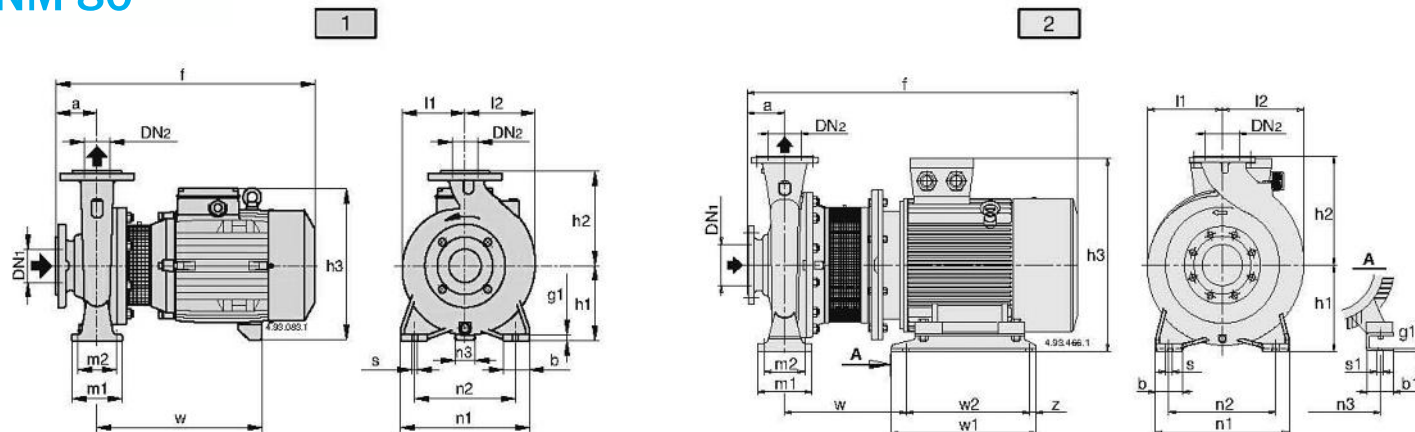

# Technisches Datenblatt Spiralgehäuse - Kreiselpumpen

## Serie NM Grösse 80

Kennlinien bei	2900 <sup>1</sup> /min.
Motor 2-polig	50 Hz
Wassertemperatur	20 °C

## Pumpenmasse 2 - polig, 2900<sup>1</sup>/min

Pumpentyp	Artikel-Nr.	Bild	Abmessungen in mm														Gewicht kg
			a	f	h1	h2	h3	m1	m2	n1	l1	l2	w	DN1	DN2		
NM 80/16E/A	111.07670	1	125	545	180	225	340	125	95	320	165	193	320	100	80	83	
NM 80/16D/A	111.07671	1	125	670	180	225	365	125	95	320	165	193	415	100	80	108	
NM 80/16C/A	111.07672	1	125	670	180	225	365	125	95	320	165	193	415	100	80	113	
NM 80/16B/A	111.07673	1	125	745	180	225	365	125	95	320	165	193	465	100	80	130	
NM 80/16A/A	111.07674	1	125	745	180	225	365	125	95	320	165	193	465	100	80	144	
NM 80/200B/A	111.07675	2	125	850	202	250	408	400	360	344	170	194	245	100	80	173	
NM 80/200A/A	111.07676	2	125	850	202	250	408	400	360	344	170	194	245	100	80	194	
NM 80/250E/A	111.07677	2	125	850	202	280	408	400	360	344	191	210	245	100	80	182	
NM 80/250D/A	111.07678	2	125	850	202	280	408	400	360	344	191	210	245	100	80	203	
NMS 80/250C	111.07679	2	125	1057	200	280	505	355	305	400	200	210	406	100	80	331	
NMS 80/250B	111.07680	2	125	1130	225	280	550	361	286	410	225	225	445	100	80	361	
NMS 80/250A	111.07681	2	125	1198	250	280	642	409	349	410	275	275	619	100	80	377	

## Motordaten MD 80, 2-polig, 2900<sup>1</sup>/min

Pumpentyp	Leistung kW	Eingangsstrom in Ampere		
		3~230 V	3~400 V	3~690 V
NM 80/16E/A	7.5	-	14.3	8.3
NM 80/16D/A	9.2	-	18.5	10.7
NM 80/16C/A	11	-	21.5	12.4
NM 80/16B/A	15	-	27.3	15.8
NM 80/16A/A	18.5	-	34	19.6
NM 80/200B/A	22	-	41	23.7
NM 80/200A/A	30	-	54	31.2
NM 80/250E/A	22	-	41	23.7
NM 80/250D/A	30	-	54	31.2
NMS 80/250C	37	-	64	36.9
NMS 80/250B	45	-	77	44.5
NMS 80/250A	55	-	93	53.7