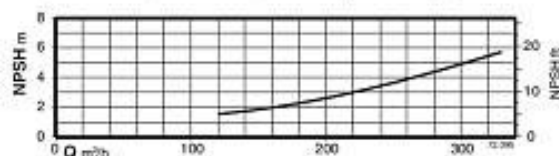

Technisches Datenblatt Spiralgehäuse - Kreiselpumpen

Serie NM4 Grösse 125

Kennlinien bei	1450 ¹ /min.
Motor 4-polig	50 Hz
Wassertemperatur	20 °C

Massbild NM4 125

Pumpenmasse 4 - polig, 1450¹/min

Pumpentyp	Artikel-Nr.	Bild	Abmessungen in mm													Gewicht kg
			a	f	h1	h2	h3	m1	m2	n1	l1	l2	w	DN1	DN2	
NM4 125/250E/A	111.07781	2	140	685	250	355	435	160	120	400	235	268	415	150	125	149
NM4 125/250D/A	111.07782	2	140	685	250	355	435	160	120	400	235	268	415	150	125	161
NM4 125/250C/A	111.07783	2	140	735	250	355	435	160	120	400	235	268	645	150	125	173
NM4 125/250B/A	111.07784	3	140	865	260	355	466	435	395	314	235	268	210	150	125	243
NM4 125/250A/A	111.07785	3	140	865	260	355	466	435	395	314	235	268	210	150	125	261

		Bild	a	f	h1	h2	h3	m1	m2	n1	l1	l2	w2	DN1	DN2	kg
NMS4 125/315C	111.07786	4	140	1040	280	355	538	200	125	500	247	278	520	150	125	331
NMS4 125/315B	111.07787	4	140	1040	280	355	538	200	125	500	247	278	520	150	125	364
NMS4 125/315A	111.07788	4	140	1040	280	355	580	200	125	500	247	278	520	150	125	414
NMS4 125/400C	111.07789	4	140	1199	315	400	640	200	125	500	280	305	540	150	125	459
NMS4 125/400B	111.07790	4	140	1199	315	400	640	200	125	500	280	305	540	150	125	550
NMS4 125/400A	111.07791	4	140	1237	315	400	707	200	125	500	280	305	540	150	125	585

Motordaten NM4 125, 4-polig, 1450¹/min

Pumpentyp	Leistung kW	Eingangsstrom in Ampere		
		3~230 V	3~400 V	3~690 V
NM4 125/250E/A	5.5		12.5	7.2
NM4 125/250D/A	7.5		16	9.2
NM4 125/250C/A	9.2		19	11
NM4 125/250B/A	11		22.5	13
NM4 125/250A/A	15		29	16.7
NMS4 125/315C	18.5		34.5	19.9
NMS4 125/315B	22		40.5	23.4
NMS4 125/315A	30		55	31.8
NMS4 125/400C	37		67	38.5
NMS4 125/400B	45		81	46.8
NMS4 125/400A	55		96	55.4