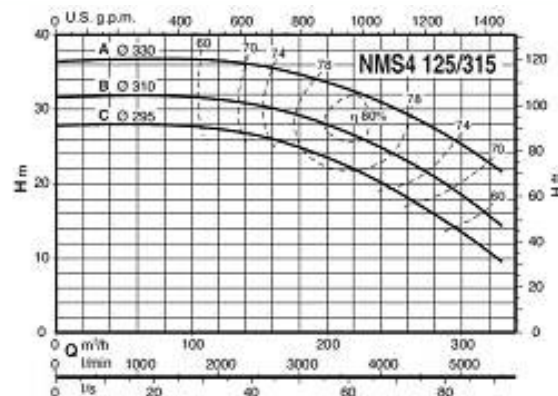

Technisches Datenblatt Spiralgehäuse - Kreiselpumpen

Serie NM4 Grösse 125

Kennlinien bei	1450 ¹ /min.
Motor 4-polig	50 Hz
Wassertemperatur	20 °C

Massbild NM4 125

Pumpenmasse 4 - polig, 1450¹/min

Pumpentyp	Artikel-Nr.	Bild	Abmessungen in mm													Gewicht kg
			a	f	h1	h2	h3	m1	m2	n1	l1	l2	w	DN1	DN2	
NM4 125/250E/A	111.07781	2	140	685	250	355	435	160	120	400	235	268	415	150	125	149
NM4 125/250D/A	111.07782	2	140	685	250	355	435	160	120	400	235	268	415	150	125	161
NM4 125/250C/A	111.07783	2	140	735	250	355	435	160	120	400	235	268	645	150	125	173
NM4 125/250B/A	111.07784	3	140	865	260	355	466	435	395	314	235	268	210	150	125	243
NM4 125/250A/A	111.07785	3	140	865	260	355	466	435	395	314	235	268	210	150	125	261

		Bild	a	f	h1	h2	h3	m1	m2	n1	l1	l2	w2	DN1	DN2	kg
NMS4 125/315C	111.07786	4	140	1040	280	355	538	200	125	500	247	278	520	150	125	331
NMS4 125/315B	111.07787	4	140	1040	280	355	538	200	125	500	247	278	520	150	125	364
NMS4 125/315A	111.07788	4	140	1040	280	355	580	200	125	500	247	278	520	150	125	414
NMS4 125/400C	111.07789	4	140	1199	315	400	640	200	125	500	280	305	540	150	125	459
NMS4 125/400B	111.07790	4	140	1199	315	400	640	200	125	500	280	305	540	150	125	550
NMS4 125/400A	111.07791	4	140	1237	315	400	707	200	125	500	280	305	540	150	125	585

Motordaten NM4 125, 4-polig, 1450¹/min

Pumpentyp	Leistung kW	Eingangsstrom in Ampere		
		3~230 V	3~400 V	3~690 V
NM4 125/250E/A	5.5		12.5	7.2
NM4 125/250D/A	7.5		16	9.2
NM4 125/250C/A	9.2		19	11
NM4 125/250B/A	11		22.5	13
NM4 125/250A/A	15		29	16.7
NMS4 125/315C	18.5		34.5	19.9
NMS4 125/315B	22		40.5	23.4
NMS4 125/315A	30		55	31.8
NMS4 125/400C	37		67	38.5
NMS4 125/400B	45		81	46.8
NMS4 125/400A	55		96	55.4