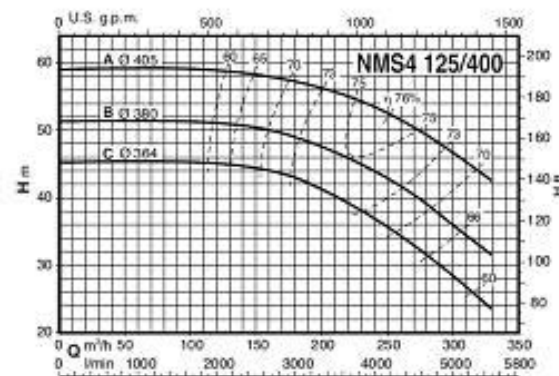

Technisches Datenblatt Spiralgehäuse - Kreiselpumpen

Serie NM4 Grösse 125

Kennlinien bei	1450 ¹ /min.
Motor 4-polig	50 Hz
Wassertemperatur	20 °C

Massbild NM4 125

Pumpenmasse 4 - polig, 1450¹/min

Pumpentyp	Artikel-Nr.	Bild	Abmessungen in mm													Gewicht kg
			a	f	h1	h2	h3	m1	m2	n1	l1	l2	w	DN1	DN2	
NM4 125/250E/A	111.07781	2	140	685	250	355	435	160	120	400	235	268	415	150	125	149
NM4 125/250D/A	111.07782	2	140	685	250	355	435	160	120	400	235	268	415	150	125	161
NM4 125/250C/A	111.07783	2	140	735	250	355	435	160	120	400	235	268	645	150	125	173
NM4 125/250B/A	111.07784	3	140	865	260	355	466	435	395	314	235	268	210	150	125	243
NM4 125/250A/A	111.07785	3	140	865	260	355	466	435	395	314	235	268	210	150	125	261

		Bild	a	f	h1	h2	h3	m1	m2	n1	l1	l2	w2	DN1	DN2	kg
NMS4 125/315C	111.07786	4	140	1040	280	355	538	200	125	500	247	278	520	150	125	331
NMS4 125/315B	111.07787	4	140	1040	280	355	538	200	125	500	247	278	520	150	125	364
NMS4 125/315A	111.07788	4	140	1040	280	355	580	200	125	500	247	278	520	150	125	414
NMS4 125/400C	111.07789	4	140	1199	315	400	640	200	125	500	280	305	540	150	125	459
NMS4 125/400B	111.07790	4	140	1199	315	400	640	200	125	500	280	305	540	150	125	550
NMS4 125/400A	111.07791	4	140	1237	315	400	707	200	125	500	280	305	540	150	125	585

Motordaten NM4 125, 4-polig, 1450¹/min

Pumpentyp	Leistung kW	Eingangsstrom in Ampere		
		3~230 V	3~400 V	3~690 V
NM4 125/250E/A	5.5		12.5	7.2
NM4 125/250D/A	7.5		16	9.2
NM4 125/250C/A	9.2		19	11
NM4 125/250B/A	11		22.5	13
NM4 125/250A/A	15		29	16.7
NMS4 125/315C	18.5		34.5	19.9
NMS4 125/315B	22		40.5	23.4
NMS4 125/315A	30		55	31.8
NMS4 125/400C	37		67	38.5
NMS4 125/400B	45		81	46.8
NMS4 125/400A	55		96	55.4