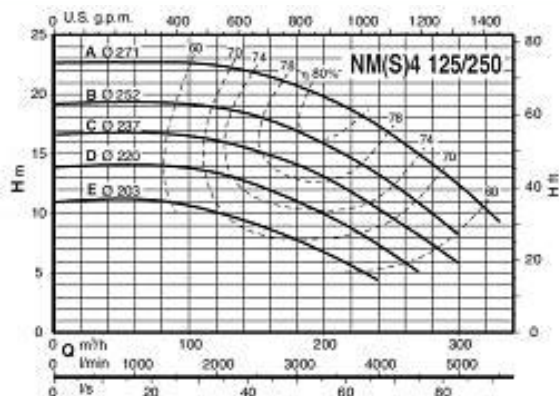

Technisches Datenblatt Spiralgehäuse - Kreiselpumpen

Serie NM4 Grösse 125

Kennlinien bei	1450 ¹ /min.
Motor 4-polig	50 Hz
Wassertemperatur	20 °C

Massbild NM4 125

Pumpenmasse 4 - polig, 1450¹/min

Pumpentyp	Artikel-Nr.	Bild	Abmessungen in mm													Gewicht kg
			a	f	h1	h2	h3	m1	m2	n1	l1	l2	w	DN1	DN2	
NM4 125/250E/A	111.07781	2	140	685	250	355	435	160	120	400	235	268	415	150	125	149
NM4 125/250D/A	111.07782	2	140	685	250	355	435	160	120	400	235	268	415	150	125	161
NM4 125/250C/A	111.07783	2	140	735	250	355	435	160	120	400	235	268	645	150	125	173
NM4 125/250B/A	111.07784	3	140	865	260	355	466	435	395	314	235	268	210	150	125	243
NM4 125/250A/A	111.07785	3	140	865	260	355	466	435	395	314	235	268	210	150	125	261

		Bild	a	f	h1	h2	h3	m1	m2	n1	l1	l2	w2	DN1	DN2	kg
NMS4 125/315C	111.07786	4	140	1040	280	355	538	200	125	500	247	278	520	150	125	331
NMS4 125/315B	111.07787	4	140	1040	280	355	538	200	125	500	247	278	520	150	125	364
NMS4 125/315A	111.07788	4	140	1040	280	355	580	200	125	500	247	278	520	150	125	414
NMS4 125/400C	111.07789	4	140	1199	315	400	640	200	125	500	280	305	540	150	125	459
NMS4 125/400B	111.07790	4	140	1199	315	400	640	200	125	500	280	305	540	150	125	550
NMS4 125/400A	111.07791	4	140	1237	315	400	707	200	125	500	280	305	540	150	125	585

Motordaten NM4 125, 4-polig, 1450¹/min

Pumpentyp	Leistung kW	Eingangsstrom in Ampere		
		3~230 V	3~400 V	3~690 V
NM4 125/250E/A	5.5		12.5	7.2
NM4 125/250D/A	7.5		16	9.2
NM4 125/250C/A	9.2		19	11
NM4 125/250B/A	11		22.5	13
NM4 125/250A/A	15		29	16.7
NMS4 125/315C	18.5		34.5	19.9
NMS4 125/315B	22		40.5	23.4
NMS4 125/315A	30		55	31.8
NMS4 125/400C	37		67	38.5
NMS4 125/400B	45		81	46.8
NMS4 125/400A	55		96	55.4