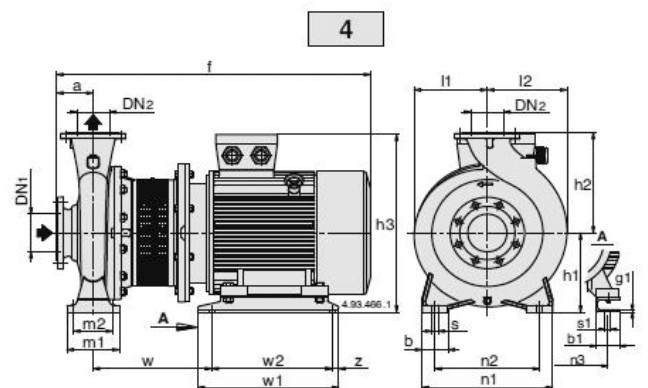

Technisches Datenblatt Spiralgehäuse - Kreiselpumpen

Serie NM4 Grösse 125

Kennlinien bei	1450 ¹ /min.
Motor 4-polig	50 Hz
Wassertemperatur	20 °C

Massbild NM4 125

Pumpenmasse 4 - polig, 1450¹/min

Pumpentyp	Artikel-Nr.	Bild	Abmessungen in mm													Gewicht kg
			a	f	h1	h2	h3	m1	m2	n1	l1	l2	w	DN1	DN2	
NM4 125/250E/A	111.07781	2	140	685	250	355	435	160	120	400	235	268	415	150	125	149
NM4 125/250D/A	111.07782	2	140	685	250	355	435	160	120	400	235	268	415	150	125	161
NM4 125/250C/A	111.07783	2	140	735	250	355	435	160	120	400	235	268	645	150	125	173
NM4 125/250B/A	111.07784	3	140	865	260	355	466	435	395	314	235	268	210	150	125	243
NM4 125/250A/A	111.07785	3	140	865	260	355	466	435	395	314	235	268	210	150	125	261

		Bild	a	f	h1	h2	h3	m1	m2	n1	l1	l2	w2	DN1	DN2	kg
NMS4 125/315C	111.07786	4	140	1040	280	355	538	200	125	500	247	278	520	150	125	331
NMS4 125/315B	111.07787	4	140	1040	280	355	538	200	125	500	247	278	520	150	125	364
NMS4 125/315A	111.07788	4	140	1040	280	355	580	200	125	500	247	278	520	150	125	414
NMS4 125/400C	111.07789	4	140	1199	315	400	640	200	125	500	280	305	540	150	125	459
NMS4 125/400B	111.07790	4	140	1199	315	400	640	200	125	500	280	305	540	150	125	550
NMS4 125/400A	111.07791	4	140	1237	315	400	707	200	125	500	280	305	540	150	125	585

Motordaten NM4 125, 4-polig, 1450¹/min

Pumpentyp	Leistung kW	Eingangsstrom in Ampere		
		3~230 V	3~400 V	3~690 V
NM4 125/250E/A	5.5		12.5	7.2
NM4 125/250D/A	7.5		16	9.2
NM4 125/250C/A	9.2		19	11
NM4 125/250B/A	11		22.5	13
NM4 125/250A/A	15		29	16.7
NMS4 125/315C	18.5		34.5	19.9
NMS4 125/315B	22		40.5	23.4
NMS4 125/315A	30		55	31.8
NMS4 125/400C	37		67	38.5
NMS4 125/400B	45		81	46.8
NMS4 125/400A	55		96	55.4