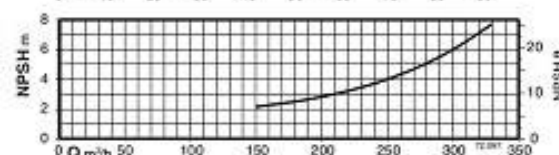

Technisches Datenblatt Spiralgehäuse - Kreiselpumpen

Serie NM4 Grösse 125

Kennlinien bei	1450 ¹ /min.
Motor 4-polig	50 Hz
Wassertemperatur	20 °C

Massbild NM4 125

Pumpenmasse 4 - polig, 1450¹/min

Pumpentyp	Artikel-Nr.	Bild	Abmessungen in mm													Gewicht kg
			a	f	h1	h2	h3	m1	m2	n1	l1	l2	w	DN1	DN2	
NM4 125/250E/A	111.07781	2	140	685	250	355	435	160	120	400	235	268	415	150	125	149
NM4 125/250D/A	111.07782	2	140	685	250	355	435	160	120	400	235	268	415	150	125	161
NM4 125/250C/A	111.07783	2	140	735	250	355	435	160	120	400	235	268	645	150	125	173
NM4 125/250B/A	111.07784	3	140	865	260	355	466	435	395	314	235	268	210	150	125	243
NM4 125/250A/A	111.07785	3	140	865	260	355	466	435	395	314	235	268	210	150	125	261

		Bild	a	f	h1	h2	h3	m1	m2	n1	l1	l2	w2	DN1	DN2	kg
NMS4 125/315C	111.07786	4	140	1040	280	355	538	200	125	500	247	278	520	150	125	331
NMS4 125/315B	111.07787	4	140	1040	280	355	538	200	125	500	247	278	520	150	125	364
NMS4 125/315A	111.07788	4	140	1040	280	355	580	200	125	500	247	278	520	150	125	414
NMS4 125/400C	111.07789	4	140	1199	315	400	640	200	125	500	280	305	540	150	125	459
NMS4 125/400B	111.07790	4	140	1199	315	400	640	200	125	500	280	305	540	150	125	550
NMS4 125/400A	111.07791	4	140	1237	315	400	707	200	125	500	280	305	540	150	125	585

Motordaten NM4 125, 4-polig, 1450¹/min

Pumpentyp	Leistung kW	Eingangsstrom in Ampere		
		3~230 V	3~400 V	3~690 V
NM4 125/250E/A	5.5		12.5	7.2
NM4 125/250D/A	7.5		16	9.2
NM4 125/250C/A	9.2		19	11
NM4 125/250B/A	11		22.5	13
NM4 125/250A/A	15		29	16.7
NMS4 125/315C	18.5		34.5	19.9
NMS4 125/315B	22		40.5	23.4
NMS4 125/315A	30		55	31.8
NMS4 125/400C	37		67	38.5
NMS4 125/400B	45		81	46.8
NMS4 125/400A	55		96	55.4