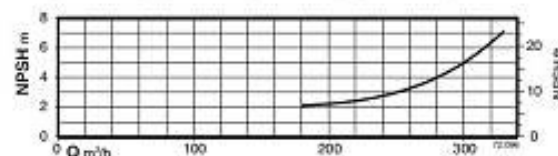

Technisches Datenblatt Spiralgehäuse - Kreiselpumpen

Serie NM4 Grösse 125

Kennlinien bei	1450 ¹ /min.
Motor 4-polig	50 Hz
Wassertemperatur	20 °C

Massbild NM4 125

Pumpenmasse 4 - polig, 1450¹/min

Pumpentyp	Artikel-Nr.	Bild	Abmessungen in mm													Gewicht kg
			a	f	h1	h2	h3	m1	m2	n1	l1	l2	w	DN1	DN2	
NM4 125/250E/A	111.07781	2	140	685	250	355	435	160	120	400	235	268	415	150	125	149
NM4 125/250D/A	111.07782	2	140	685	250	355	435	160	120	400	235	268	415	150	125	161
NM4 125/250C/A	111.07783	2	140	735	250	355	435	160	120	400	235	268	645	150	125	173
NM4 125/250B/A	111.07784	3	140	865	260	355	466	435	395	314	235	268	210	150	125	243
NM4 125/250A/A	111.07785	3	140	865	260	355	466	435	395	314	235	268	210	150	125	261

		Bild	a	f	h1	h2	h3	m1	m2	n1	l1	l2	w2	DN1	DN2	kg
NMS4 125/315C	111.07786	4	140	1040	280	355	538	200	125	500	247	278	520	150	125	331
NMS4 125/315B	111.07787	4	140	1040	280	355	538	200	125	500	247	278	520	150	125	364
NMS4 125/315A	111.07788	4	140	1040	280	355	580	200	125	500	247	278	520	150	125	414
NMS4 125/400C	111.07789	4	140	1199	315	400	640	200	125	500	280	305	540	150	125	459
NMS4 125/400B	111.07790	4	140	1199	315	400	640	200	125	500	280	305	540	150	125	550
NMS4 125/400A	111.07791	4	140	1237	315	400	707	200	125	500	280	305	540	150	125	585

Motordaten NM4 125, 4-polig, 1450¹/min

Pumpentyp	Leistung kW	Eingangsstrom in Ampere		
		3~230 V	3~400 V	3~690 V
NM4 125/250E/A	5.5		12.5	7.2
NM4 125/250D/A	7.5		16	9.2
NM4 125/250C/A	9.2		19	11
NM4 125/250B/A	11		22.5	13
NM4 125/250A/A	15		29	16.7
NMS4 125/315C	18.5		34.5	19.9
NMS4 125/315B	22		40.5	23.4
NMS4 125/315A	30		55	31.8
NMS4 125/400C	37		67	38.5
NMS4 125/400B	45		81	46.8
NMS4 125/400A	55		96	55.4