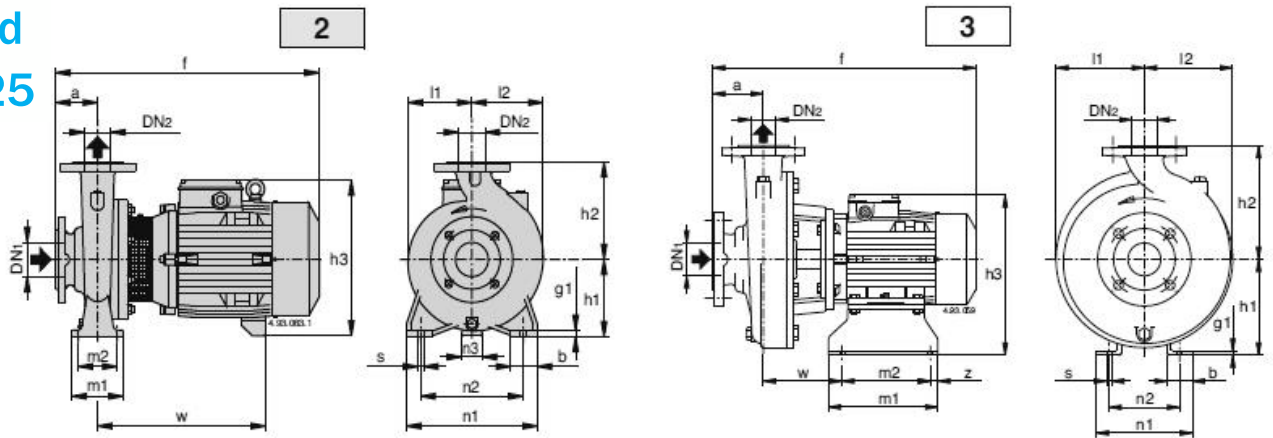

Technisches Datenblatt Spiralgehäuse - Kreiselpumpen

Serie NM4 Grösse 125

Kennlinien bei	1450 ¹ /min.
Motor 4-polig	50 Hz
Wassertemperatur	20 °C

Massbild NM4 125

Pumpenmasse 4 - polig, 1450¹/min

Pumpentyp	Artikel-Nr.	Bild	Abmessungen in mm													Gewicht kg
			a	f	h1	h2	h3	m1	m2	n1	l1	l2	w	DN1	DN2	
NM4 125/250E/A	111.07781	2	140	685	250	355	435	160	120	400	235	268	415	150	125	149
NM4 125/250D/A	111.07782	2	140	685	250	355	435	160	120	400	235	268	415	150	125	161
NM4 125/250C/A	111.07783	2	140	735	250	355	435	160	120	400	235	268	645	150	125	173
NM4 125/250B/A	111.07784	3	140	865	260	355	466	435	395	314	235	268	210	150	125	243
NM4 125/250A/A	111.07785	3	140	865	260	355	466	435	395	314	235	268	210	150	125	261

		Bild	a	f	h1	h2	h3	m1	m2	n1	l1	l2	w2	DN1	DN2	kg
NMS4 125/315C	111.07786	4	140	1040	280	355	538	200	125	500	247	278	520	150	125	331
NMS4 125/315B	111.07787	4	140	1040	280	355	538	200	125	500	247	278	520	150	125	364
NMS4 125/315A	111.07788	4	140	1040	280	355	580	200	125	500	247	278	520	150	125	414
NMS4 125/400C	111.07789	4	140	1199	315	400	640	200	125	500	280	305	540	150	125	459
NMS4 125/400B	111.07790	4	140	1199	315	400	640	200	125	500	280	305	540	150	125	550
NMS4 125/400A	111.07791	4	140	1237	315	400	707	200	125	500	280	305	540	150	125	585

Motordaten NM4 125, 4-polig, 1450¹/min

Pumpentyp	Leistung kW	Eingangsstrom in Ampere		
		3~230 V	3~400 V	3~690 V
NM4 125/250E/A	5.5		12.5	7.2
NM4 125/250D/A	7.5		16	9.2
NM4 125/250C/A	9.2		19	11
NM4 125/250B/A	11		22.5	13
NM4 125/250A/A	15		29	16.7
NMS4 125/315C	18.5		34.5	19.9
NMS4 125/315B	22		40.5	23.4
NMS4 125/315A	30		55	31.8
NMS4 125/400C	37		67	38.5
NMS4 125/400B	45		81	46.8
NMS4 125/400A	55		96	55.4